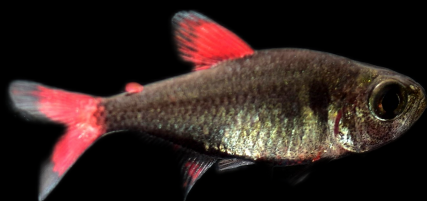

Stockliste Zierfisch Zentrum Austria 8.08.2023

Die Preise können variieren und wir können nicht garantieren, dass die Tiere vorrätig sind.

Versand in der ganzen EU möglich.

Alle Angaben sind ohne Gewähr.

Angebote solange der Vorrat reicht!

Corydoras nanus statt € 5.90	€ 4,90
Erythrocharax altipinnis statt € 48.90	€ 39,90
Xyliphus lepturus XXL statt € 149.-	€ 99,00
Caridina japonica L-XL ab 5 Tieren statt € 6.90	€ 5,90
Hypessobrycon sp. 'infernalis' statt € 43.90	€ 39,90
Hypessobrycon epicharis statt € 49.90	€ 39,90
Hypessobrycon negodagua ab 10 Tieren statt € 12.90	€ 9,90
Hypselecara coryphaenoides statt € 78.90	€ 69,90
Hasemania nana ab 10 Tieren statt € 2.50	€ 2,00
Hemigrammus erythrozonus ab 10 Tieren statt € 1.90	€ 1,50
Hemiancistrus subviridis 'L200 Low Fin' ab 6 Tieren statt € 34.90	€ 29,90
Hypancistrus contradens 'L471' ab 6 Tieren statt € 42.90	€ 39,90
Pseudohemiodon apithanos ab 6 Tieren statt € 99.-	€ 89,90
Leliella sp. 'red' M statt € 10.90	€ 9,90
Pseudohemiodon sp. 'chameleon' M statt € 163.90	€ 129,00
Moenkhausia rubra 10 Tiere statt € 350.00	€ 150,00
Wertheimeria maculata statt € 273.90	€ 190,00
Puntius tetrazona 'green' statt € 2.90	€ 2,40
Crenicichla rosemariae 2 Tiere XL-XXL statt € 2980.00	€ 990,00
Hypessobrycon cyanotaenia (lapis yellow) ab 5 Tieren statt € 16.50	€ 12,90
Neolamprologus brichardi 6-10 cm statt € 8.90	€ 5,90
5 Pflanzen aus unseren Aktionsbecken	€ 19,90
JBL AutoFood Black statt € 49.94	€ 39,90
TDS & EC Messgerät statt € 19.90	€ 14,90
Bug Bites Algenchips 40g statt € 4.99	€ 3,90
Bug Bites Algenchips 100g statt € 8.99	€ 7,50
Dr. Bassleer Foodbox M & L statt € 21.90	€ 18,90
Sera Innenfilter f700 statt € 45.99	€ 34,90
Dennerle Pflanzenelixier 250mL statt € 8.99	€ 7,49
JBL Artemio Set statt € 61.95	€ 49,95
Dennerle All-in-one Elixier 250 ml statt € 13.90	€ 10,99